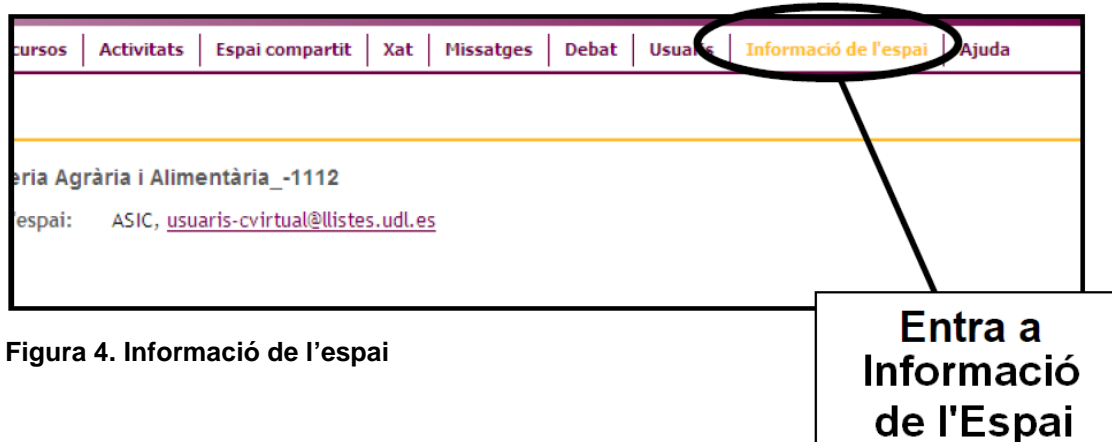

Universitat
de Lleida

QUI ÉS EL MEU TUTOR O TUTORA?

Passos a seguir:

- 1) Entra a la pàgina principal de la Universitat: www.udl.cat
- 2) Entra al teu Campus Virtual (figura 1):

Figura 1. Com entrar al Campus Virtual.

- 3) Clica a “els meus espais actius”(figura 2):

Figura 2. On és “els meus llocs actius”

4) Busca “l’espai Nèstor de Grau” (figura 3):

Figura 3. Espai Nèstor Grau _____

5) Una vegada dins l’Espai NÈSTOR del teu grau, entra a “Informació de l’espai” (figura 4):

Figura 4. Informació de l’espai

6) Clicar sobre “grups dels quals ets membre” on et sortirà el nom del teu tutor (figura 5):

Figura 5. Aquí surt el nom del teu tutor

Aquí
sortirà el
teu tutor